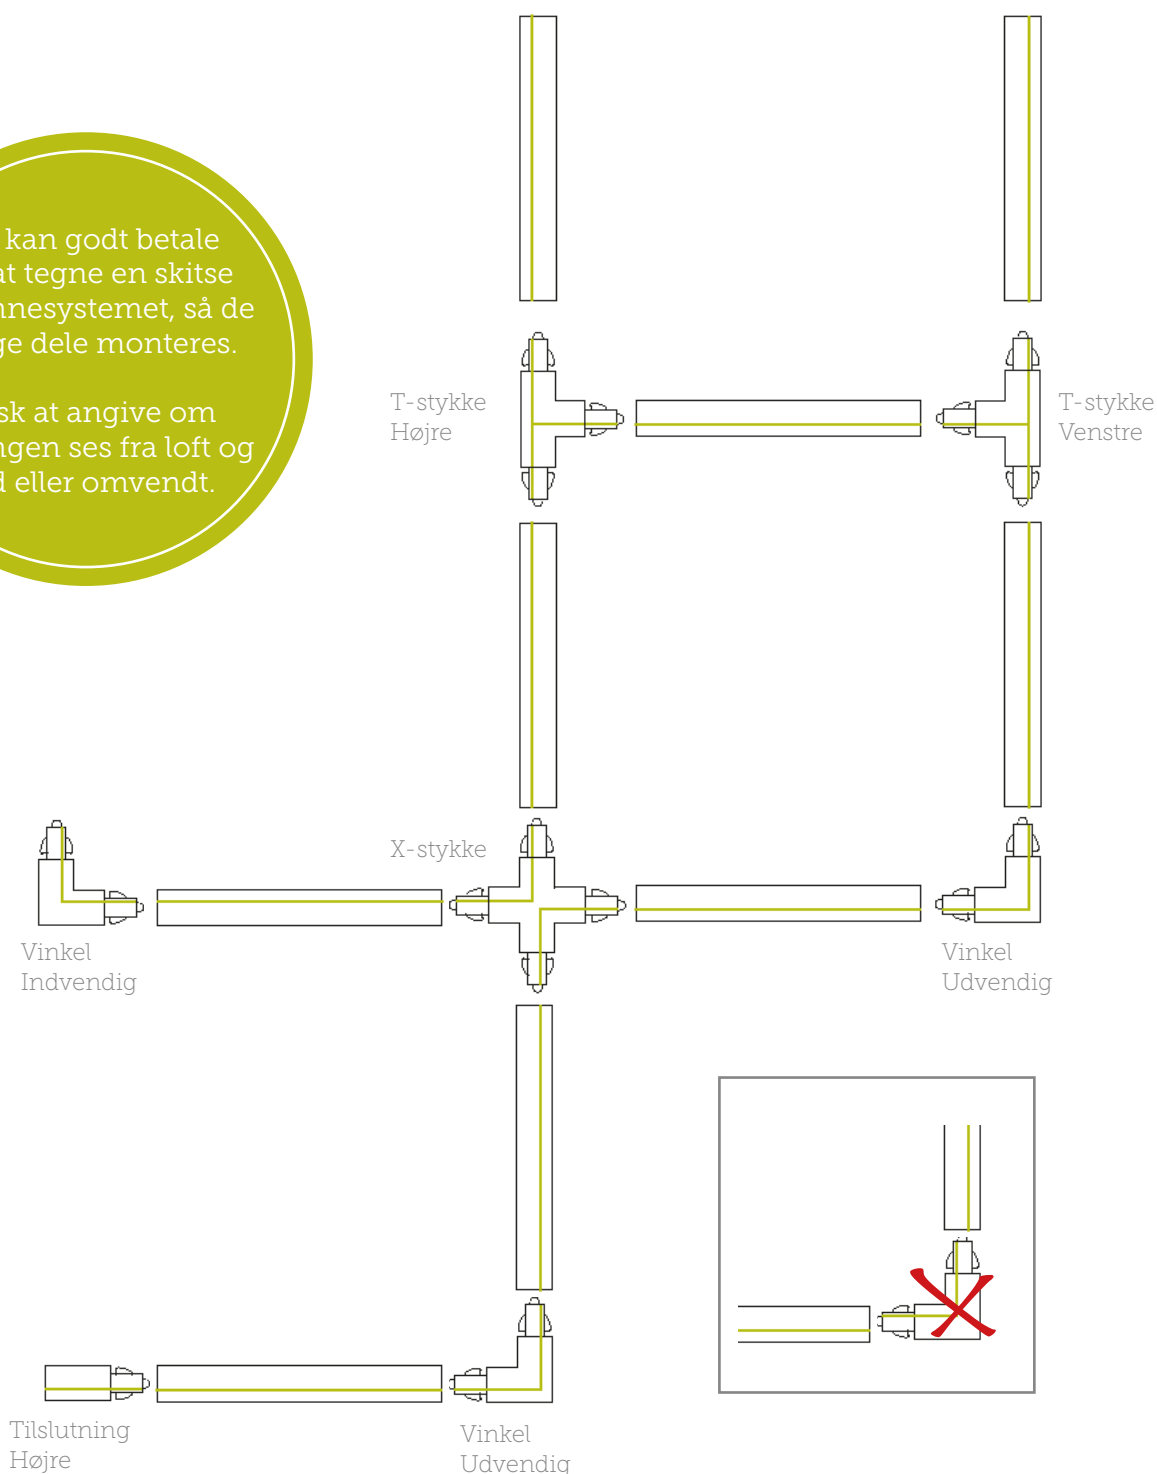

SQUARE

MONTERINGSVEJLEDNING

Square skinnen har en højre og en venstre side. En strømførende og en ikke-strømførende. Det samme gælder tilbehøret. Det er vigtigt, når systemet monteres og tilsluttes, at jordsporet videreføres gennem alle dele i systemet. Se illustration nedenfor.

Det kan godt betale sig, at tegne en skitse af skinneresystemet, så de rigtige dele monteres.

Husk at angive om tegningen ses fra loft og ned eller omvendt.